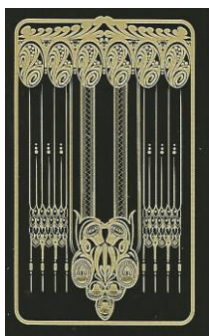

Mazzo: HOUSE OF MARBLES -SEX

Tipo: Singolo Doppio

Dorso:

Semi: *Le carte, prodotte in Cina su disegno inglese per la TOYS & GAMES, erano ancora sigillate ma sono state aperte solo per la compilazione della presente Scheda, ed hanno i consueti semi francesi, tutti illustrati con disegni di differenti pin up:*

Contenitore: *Le carte sono nella loro scatolina, in cartoncino, che ha il fronte come dalla prima immagine qui sotto riprodotta (nella consueta riduzione di 35/100°) ed il retro come da quella affiancata:*